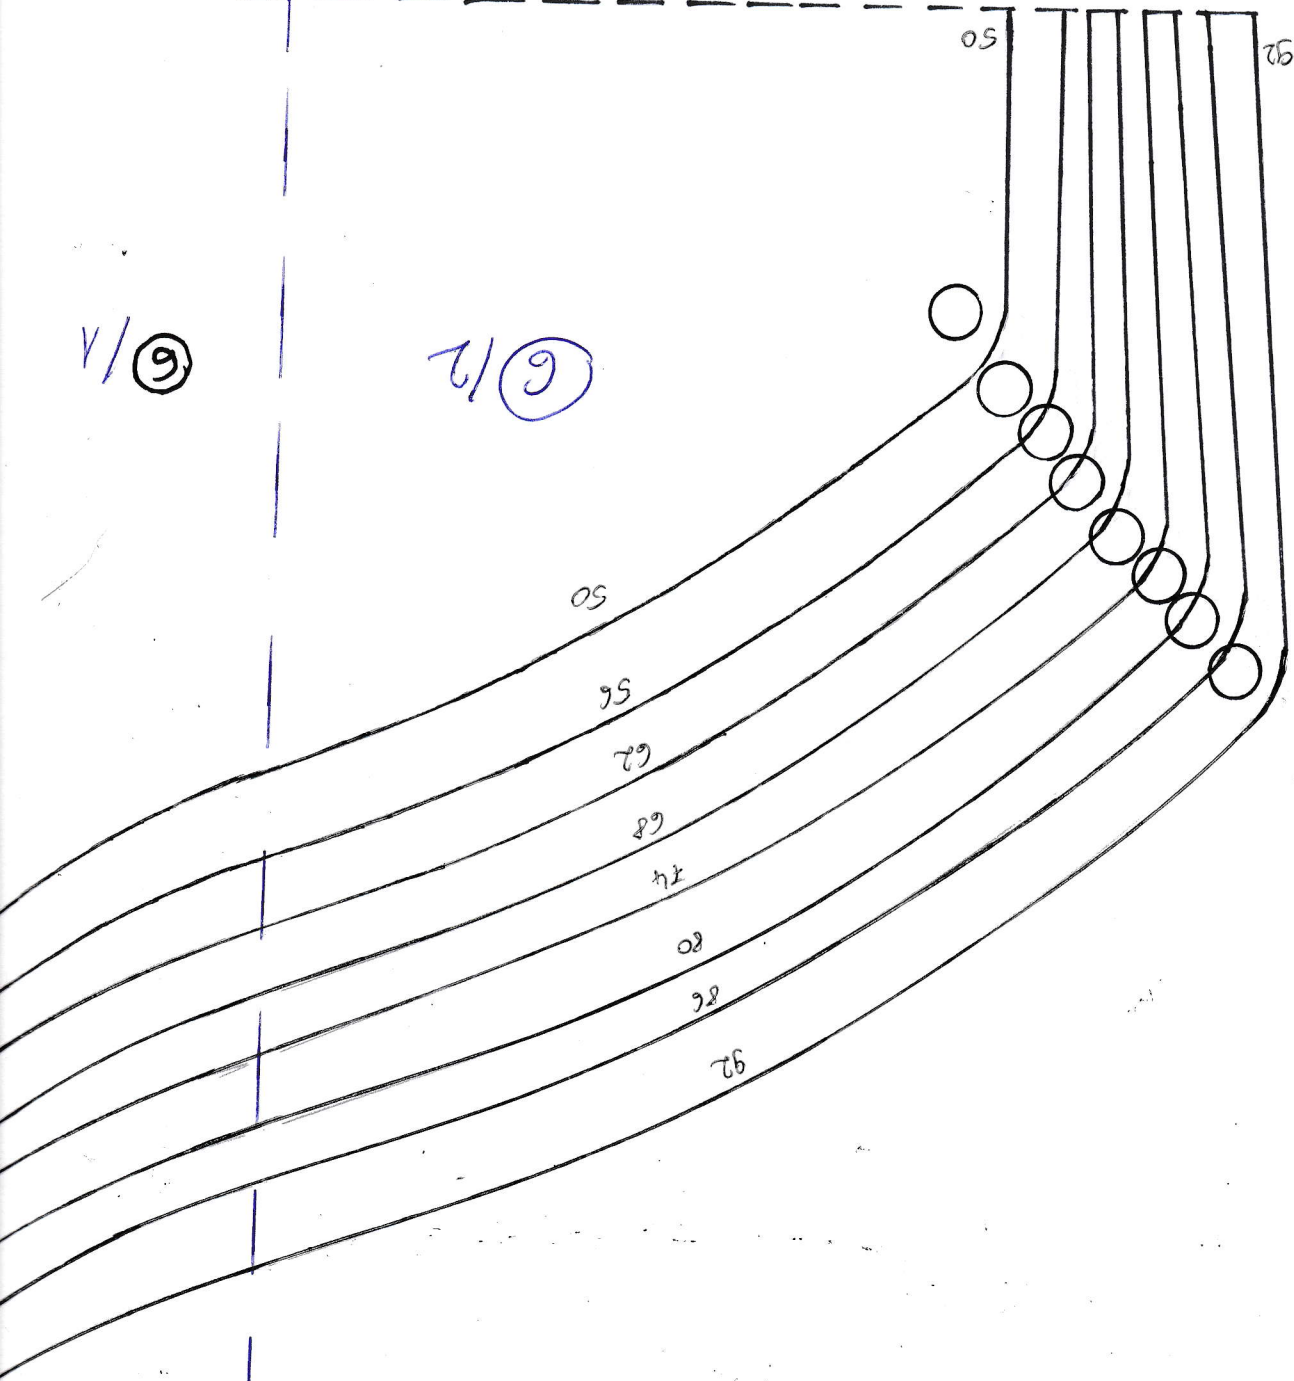

Wickelbody Gr. 50-92

Fadenlauf / Stoffbruch

11e / abem

1/2
Lacten

Fadenlauf / Stoffbruch

2 / oben

92

86

80

74

68

62

56

50

Fadenlauf / Stoff

② / unten

Fadenlauf / Stoffbruch

(3)

⑥ / 1

50

92

⑨ 1/1

⑨ 1/2

γ / S